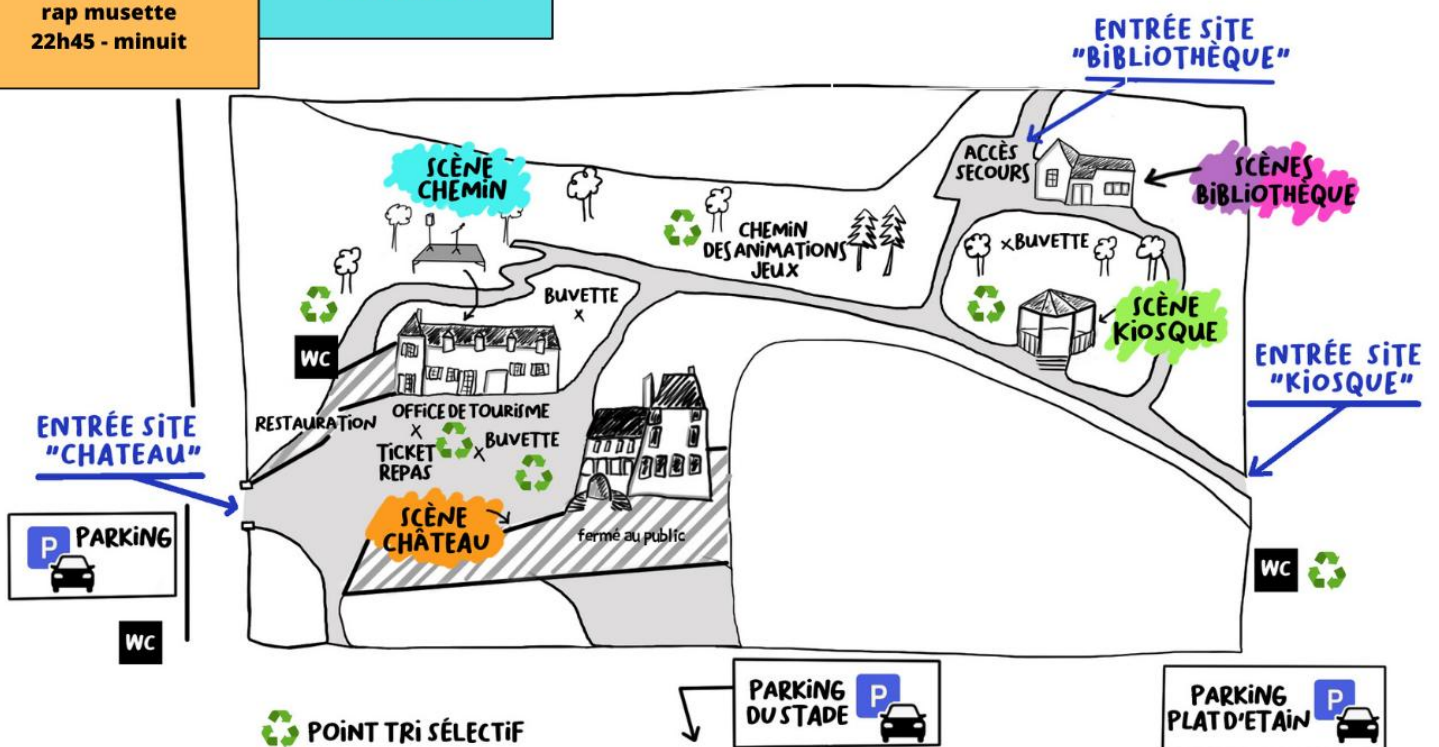

ATELIER VOCAL de l'Ecole des Arts de Mortain

(20H - 20H30) / Bibliothèque salle animation

Composé de 11 chanteurs, cet atelier est accompagné à la harpe par Laura Marchese et à la direction par Céline Quilbec, toutes deux musiciennes / enseignantes à l'Ecole des Arts de Mortain. Ils proposent un panel de chants aux esthétiques musicales différentes (musique de film, chants du monde, ...). Un groupe vibrant, d'une belle expressivité qui séduit, avec audace et délicatesse leur auditoire. Venez vous laisser surprendre.

VOCAL'IN - Chorale / Hall bibliothèque

(20H45 - 21H30)

Le voyage à travers chants, ceux des pays, des époques et des styles différents, telle est la voie du chœur Vocal'In emmené dans sa pratique vocale par Geneviève Ruellou, cheffe de chœur.

Accès uniquement par les 3 entrées : voir sur le plan. Distribution de bracelets.
Pour des raisons de sécurité, le site sera clos.